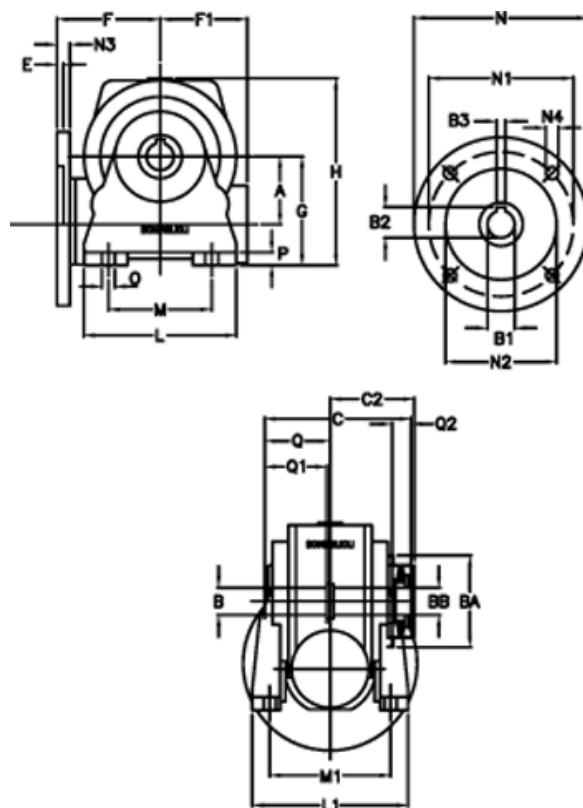

Varenummer: 390204902412236
 Beskrivelse: Snekkegear med skridnav
 VF 49-L2-N-24 P63B5

Mål

a	= 49.50	C	= 105	L1	= 124	O	= 8.5
B	= 25	C2	= 63,5	m	= 63	P	= 12
B1 E7	= 11	E	= 3.0	M1	= 98.5	Q	= 51.0
B2	= 12.8	F	= 70	N	= 140	Q1	= 41
B3 H9	= 4	F1	= 63	N1	= 115	Q2	= 15
BA	= 63	g	= 82	N2	= 95		
BB H7	= 14	H	= 138.0	N3	= 10.5		
Betegnelsen	= VF 49N-xx-63B5	L	= 110	N4	= 9,5		